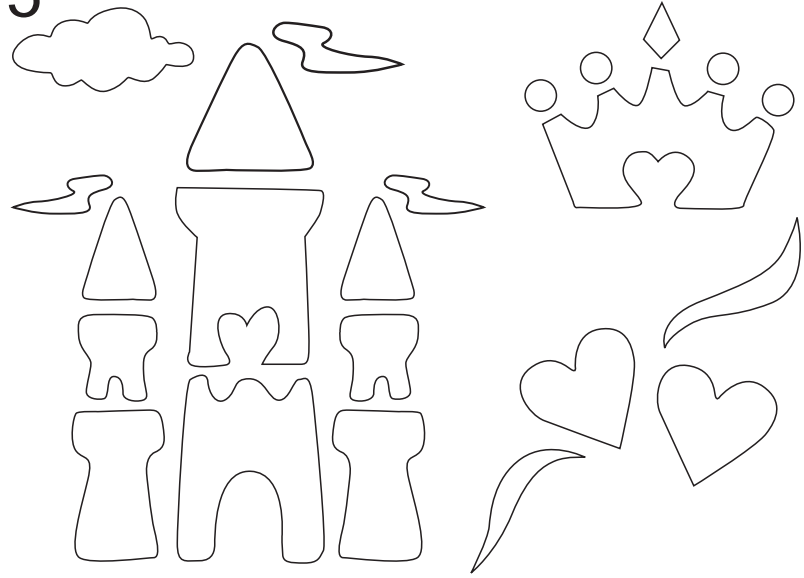

# Catálogo Stencils 20x15 cms.

1

2

3

4

5

6

la hora del té